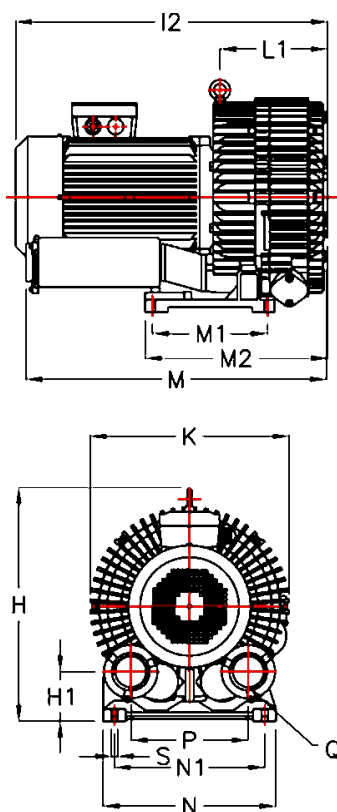

Varenummer: 2761841591111  
 Beskrivelse: KLEEblower KB8415 11/13 kW  
 3x230/400V 50/60Hz Dobbeltkammer

## Mål

H = 567	N = 420
H1 = 121	N1 = 365
K = 483	P = 286
L1 = 260	Q = 2-PF 2 1/2" (NPT 2 1/2")
L2 = 758	S = 4 x Ø15
M = 733	Støjniveau dB 50/60Hz = 76/81
M1 = 280	
M2 = 443	